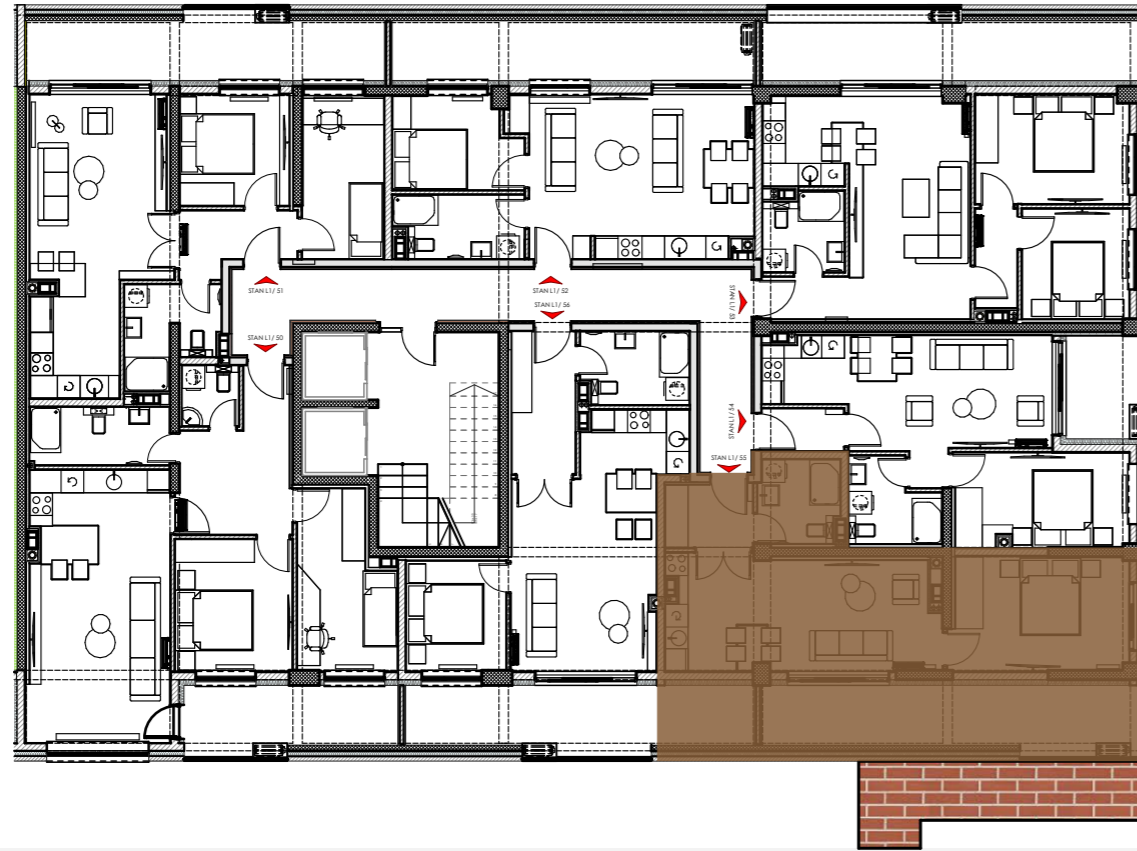

POZICIJA STANA U OBJEKTU
-LamelaA-L1-POVUČENA ETAŽA

55,83 m²

Family Nest

STAN L1/55

1	HODNIK	3,92
2	KUHINJA	3,26
3	KUPATILO	4,70
4	DNEVNI BORAVAK I TPREZARIJA	17,72
5	SPAVAČA SOBA 1	13,86
6	TERASA X 0,75	12,37

55,83 m²

G R A D N J A