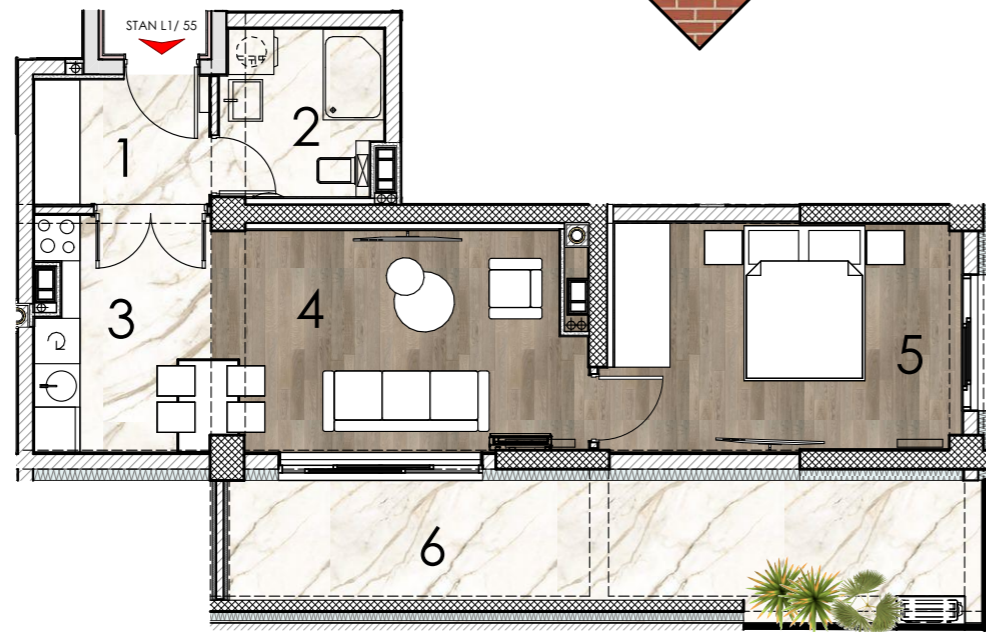

POZICIJA STANA U OBJEKTU
-LamelaA-L1-POVUČENA ETAŽA

55,83 m²

Family Nest

STAN L1/55

1	HODNIK	3,92
2	KUHINJA	3,26
3	KUPATILO	4,70
4	DNEVNI BORAVAK I TPREZARIJA	17,72
5	SPAVAČA SOBA 1	13,86
6	TERASA X 0,75	12,37

55,83 m²

G R A D N J A