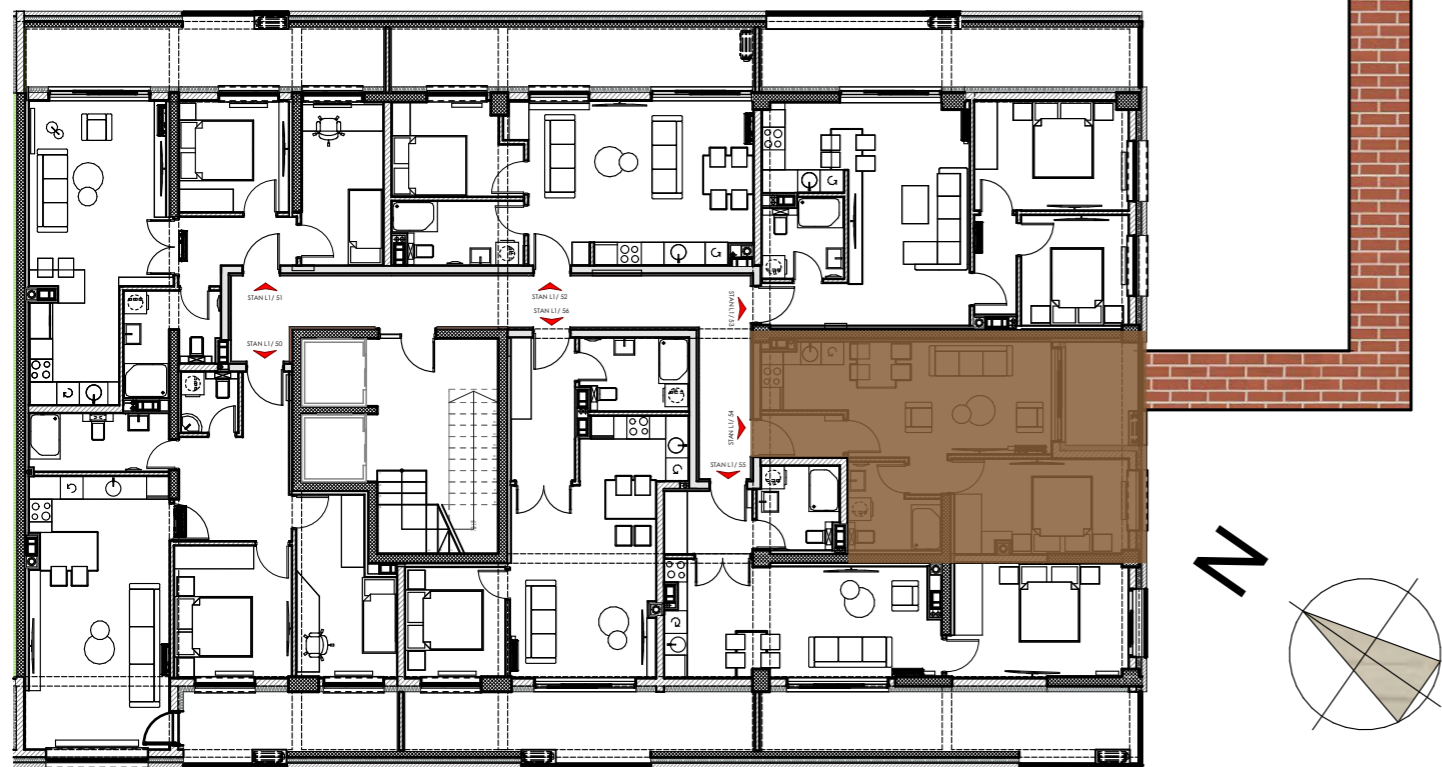

STAN L1/54

1	HODNIK	2,38
2	KUHINJA	3,92
3	DNEVNA SOBA I TRPEZARIJA	17,10
4	KUPATILO	4,73
5	SPAVAĆA SOBA 1	11,09
6	LOĐA	4,97

44,19 m²

Family Nest

POVUČENA ETAŽA

POZICIJA STANA U OBJEKTU -LamelaA-L1-

44,19 m²