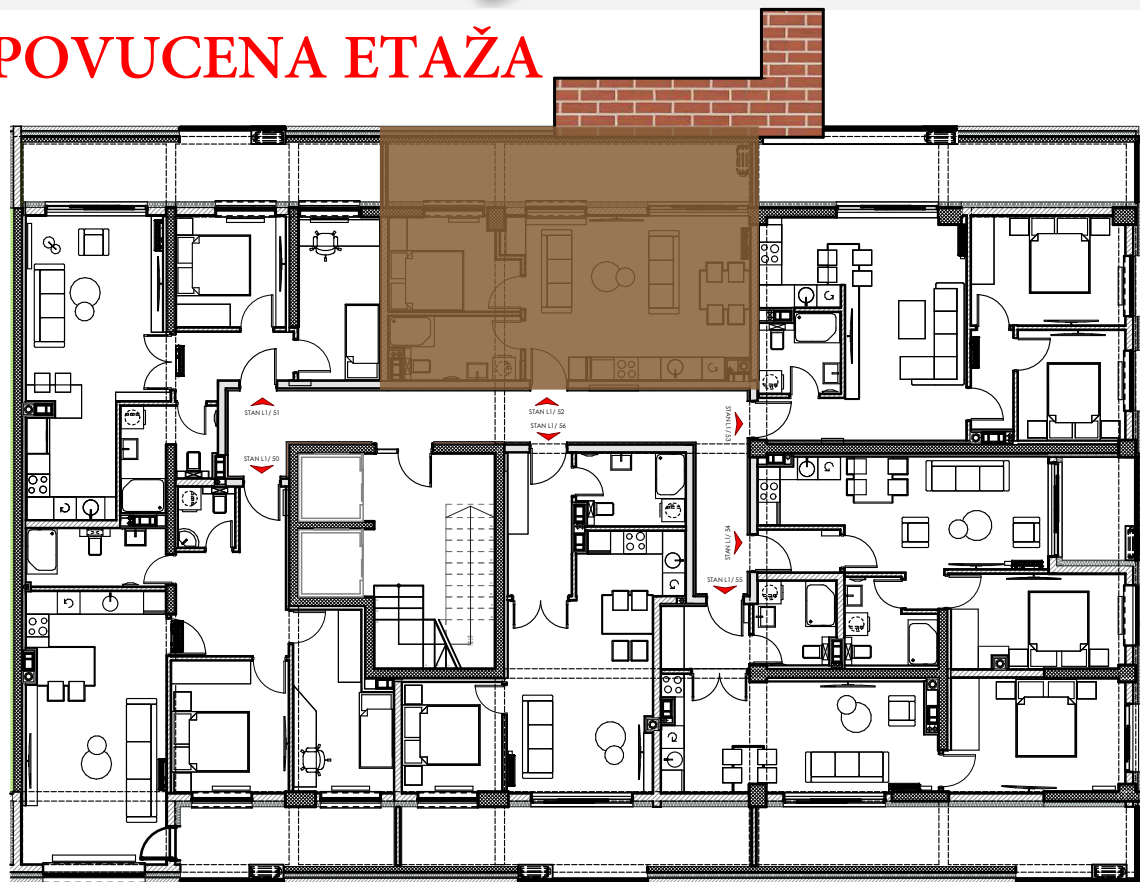

STAN L1/52

1	HODNIK	2,14
1A	DNEVNA SOBA I TRPEZARIJA	18,74
2	KUHINJA	4,96
3	KUPATILO	5,50
4	SPAVAĆA SOBA 1	7,83
5	TERASA X 0,75	11,31

50,48 m²

Family Nest

POVUCENA ETAŽA

POZICIJA STANA U OBJEKTU -LamelaA-L1-

50,48 m²