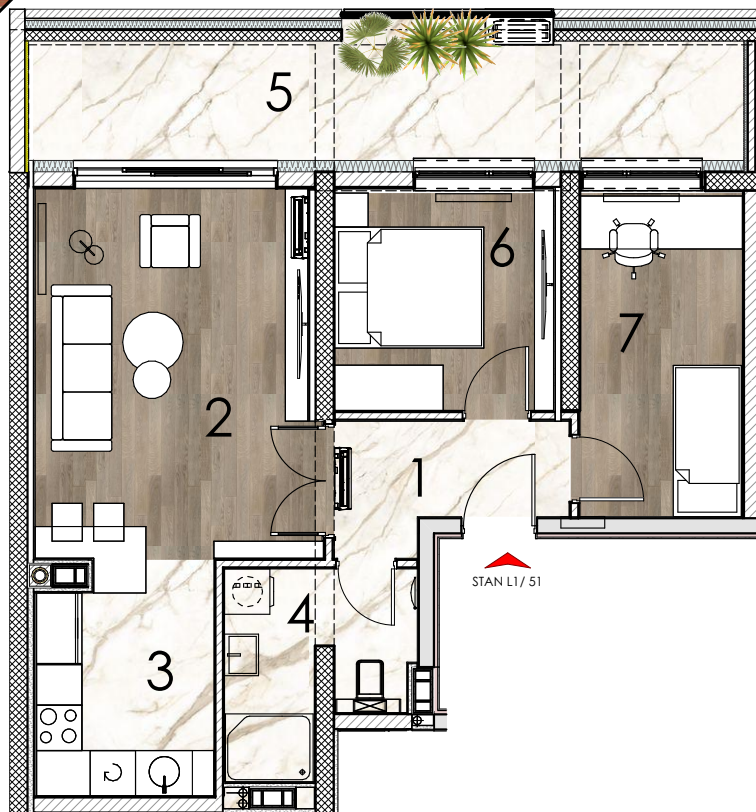

POZICIJA STANA U OBJEKTU
-Lamela A-L1-POVUČENA ETAŽA

64,49 m²

Family Nest

STAN L1/51

1	HODNIK	4,50
2	DNEVNA SOBA I TRPEZARIJA	17,96
3	KUHINJA	7,06
4	KUPATILO	5,62
5	TERASA X 0,75	11,68
6	SPAVAĆA SOBA 1	8,40
7	SPAVAĆA SOBA 2	9,27

64,49 m²

RED BRICK

G R A D N J A