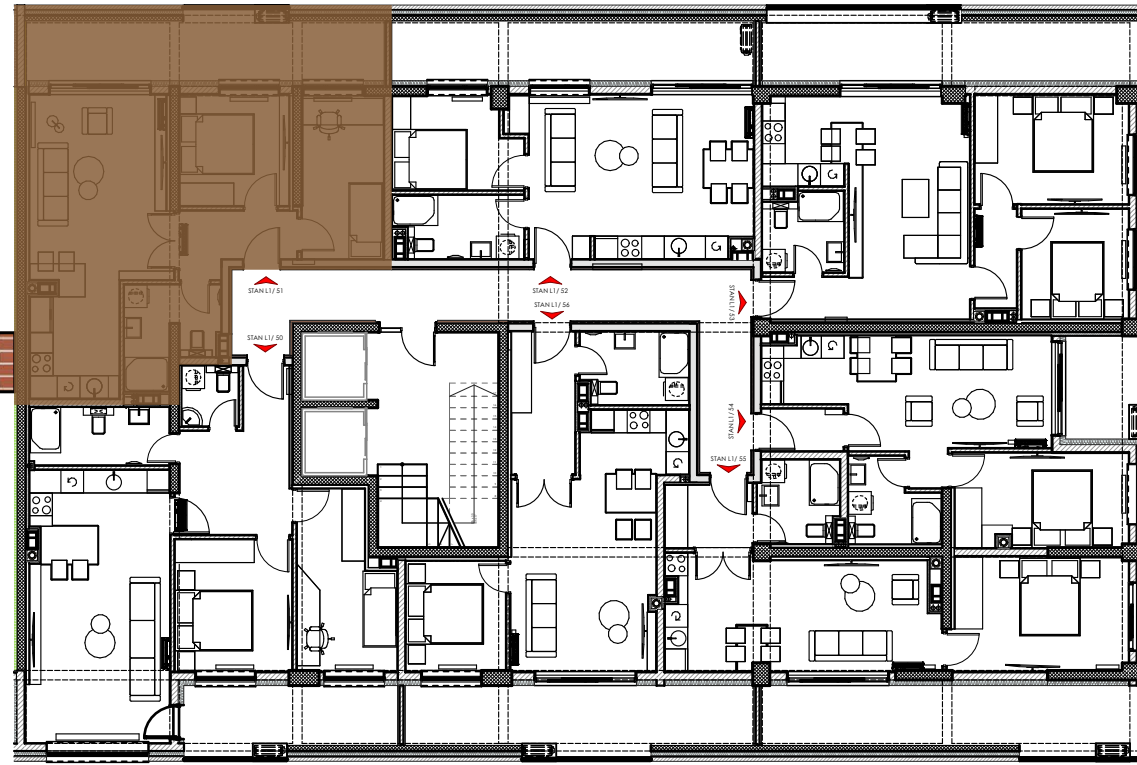

POZICIJA STANA U OBJEKTU
-Lamela A-L1-POVUČENA ETAŽA

64,49 m²

Family Nest

STAN L1/51

1	HODNIK	4,50
2	DNEVNA SOBA I TRPEZARIJA	17,96
3	KUHINJA	7,06
4	KUPATILO	5,62
5	TERASA X 0,75	11,68
6	SPAVAĆA SOBA 1	8,40
7	SPAVAĆA SOBA 2	9,27

64,49 m²

RED BRICK

G R A D N J A