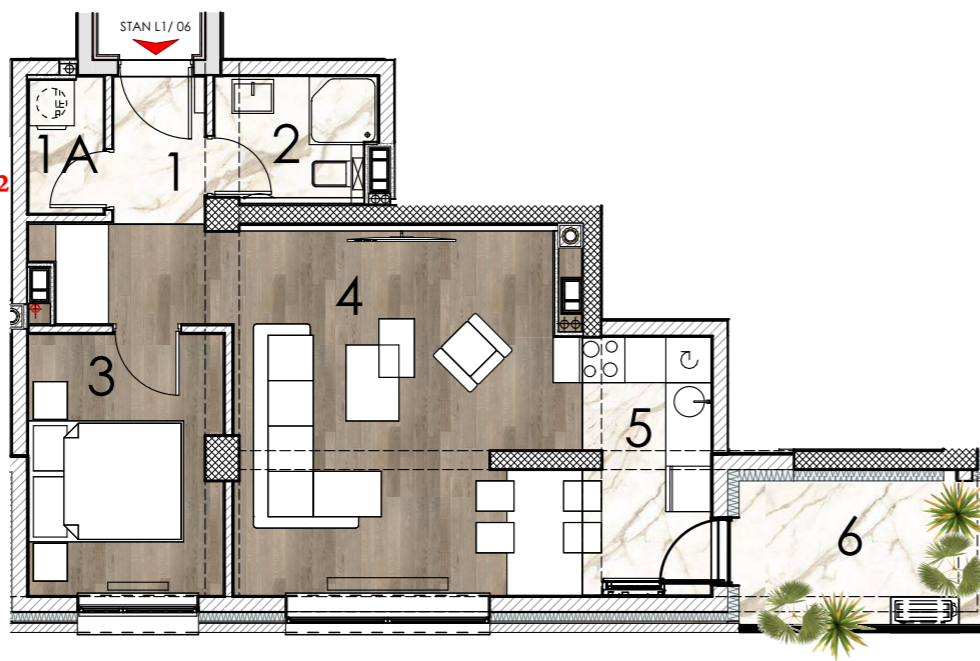

POZICIJA STANA U OBJEKTU
-LamelaA-L1-

52,19m²

Family Nest

STAN L1/06,13,20,27,34,41,48

1	HODNIK	5,13
1A	VESERAJ	1,73
2	KUPATILO	3,46
3	SPAVAĆA SOBA 1	8,97
4	DNEVNA SOBA I TRPEZARIJA	21,35
5	KUHINJA	5,90
6	LOĐA	5,65

52,19 m²

G R A D N J A