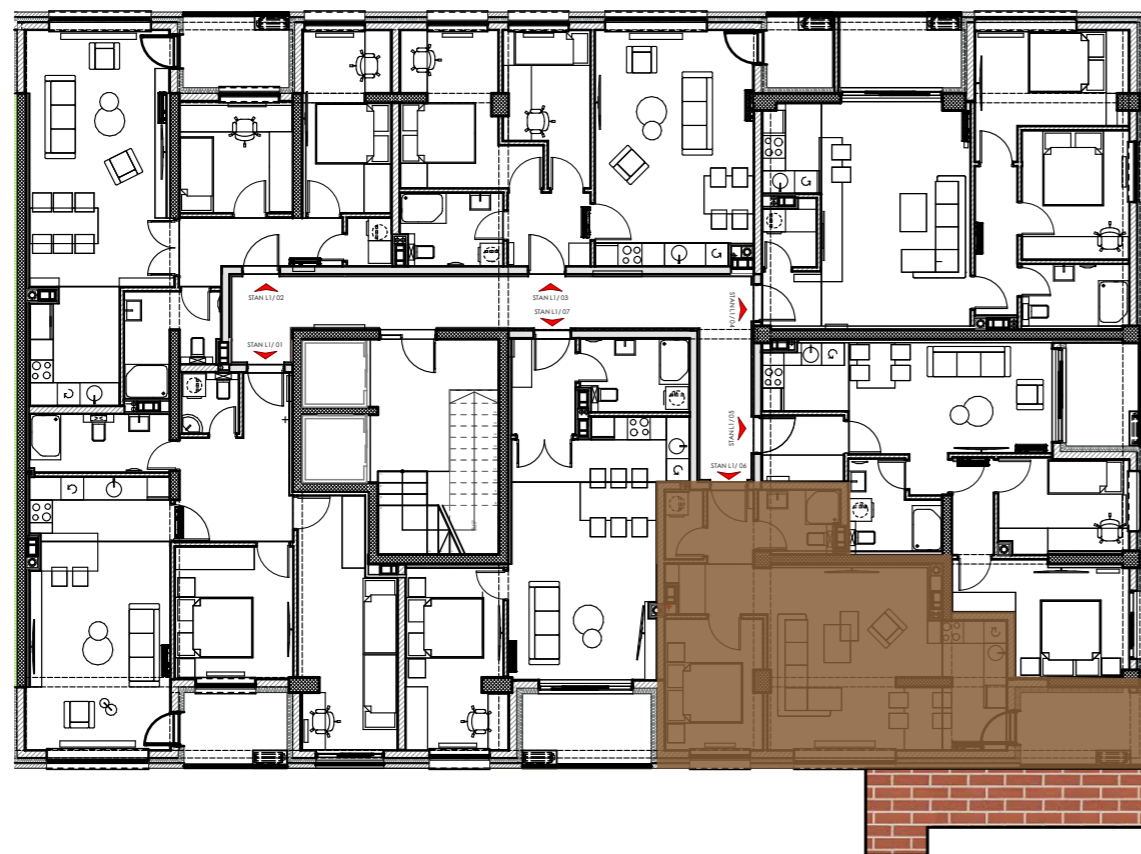

POZICIJA STANA U OBJEKTU
-LamelaA-L1-

52,19m²

Family Nest

STAN L1/06,13,20,27,34,41,48

1	HODNIK	5,13
1A	VESERAJ	1,73
2	KUPATILO	3,46
3	SPAVAĆA SOBA 1	8,97
4	DNEVNA SOBA I TRPEZARIJA	21,35
5	KUHINJA	5,90
6	LOĐA	5,65

52,19 m²

G R A D N J A