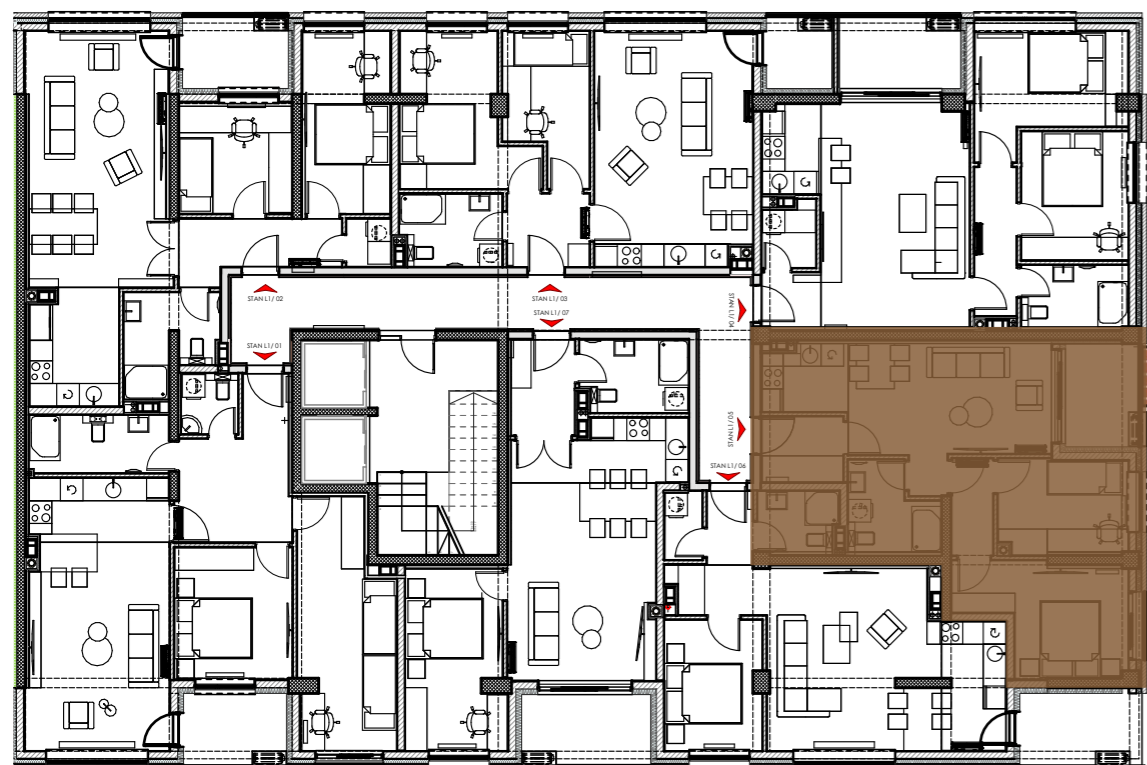

**STAN L1/05,12,19,26,33,40,47**

1	HODNIK	3,74
2	KUHINJA	3,86
3	DNEVNA SOBA I TRPEZARIJA	16,78
4	LOĐA	4,91
5	KUPATILO	4,92
6	DEGAŽMAN	2,74
7	SPAVAĆA SOBA 1	8,47
8	SPAVAĆA SOBA 1	11,06

**56,35 m<sup>2</sup>**

# Family Nest

**POZICIJA STANA U OBJEKTU -LamelaA-L1-**

**56,35 m<sup>2</sup>**