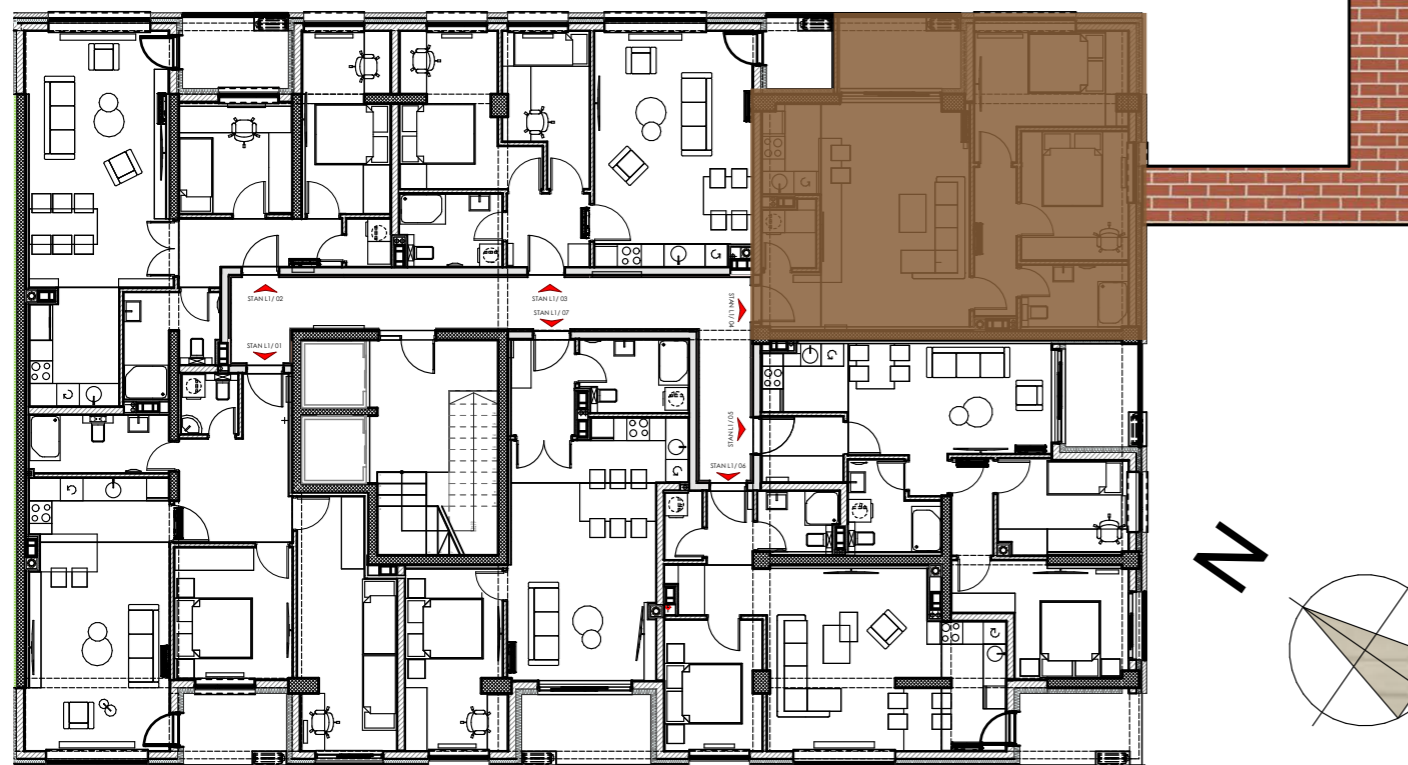

STAN L1/04,11,18,25,32,39,46

1	HODNIK	2,22
2	VEŠERAJ	2,29
2A	KUPATILO	4,59
3	DNEVNA SOBA I TRPEZARIJA	23,12
4	KUHINJA	3,63
5	LOĐA	5,75
6	DEGAŽMAN	4,32
7	SPAVAĆA SOBA 1	11,04
8	SPAVAĆA SOBA 2	9,57

66,53 m²

66,53 m²

Family Nest

POZICIJA STANA U OBJEKTU - Lamela A-L1-