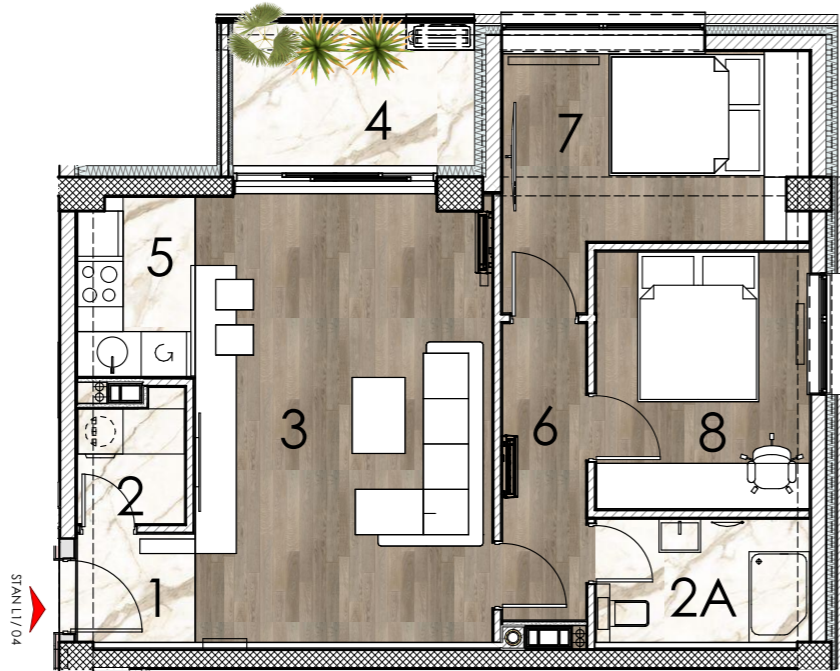

STAN L1/04,11,18,25,32,39,46

1	HODNIK	2,22
2	VEŠERAJ	2,29
2A	KUPATILO	4,59
3	DNEVNA SOBA I TRPEZARIJA	23,12
4	KUHINJA	3,63
5	LOĐA	5,75
6	DEGAŽMAN	4,32
7	SPAVAĆA SOBA 1	11,04
8	SPAVAĆA SOBA 2	9,57

66,53 m²

66,53 m²

Family Nest

POZICIJA STANA U OBJEKTU - Lamela A-L1-