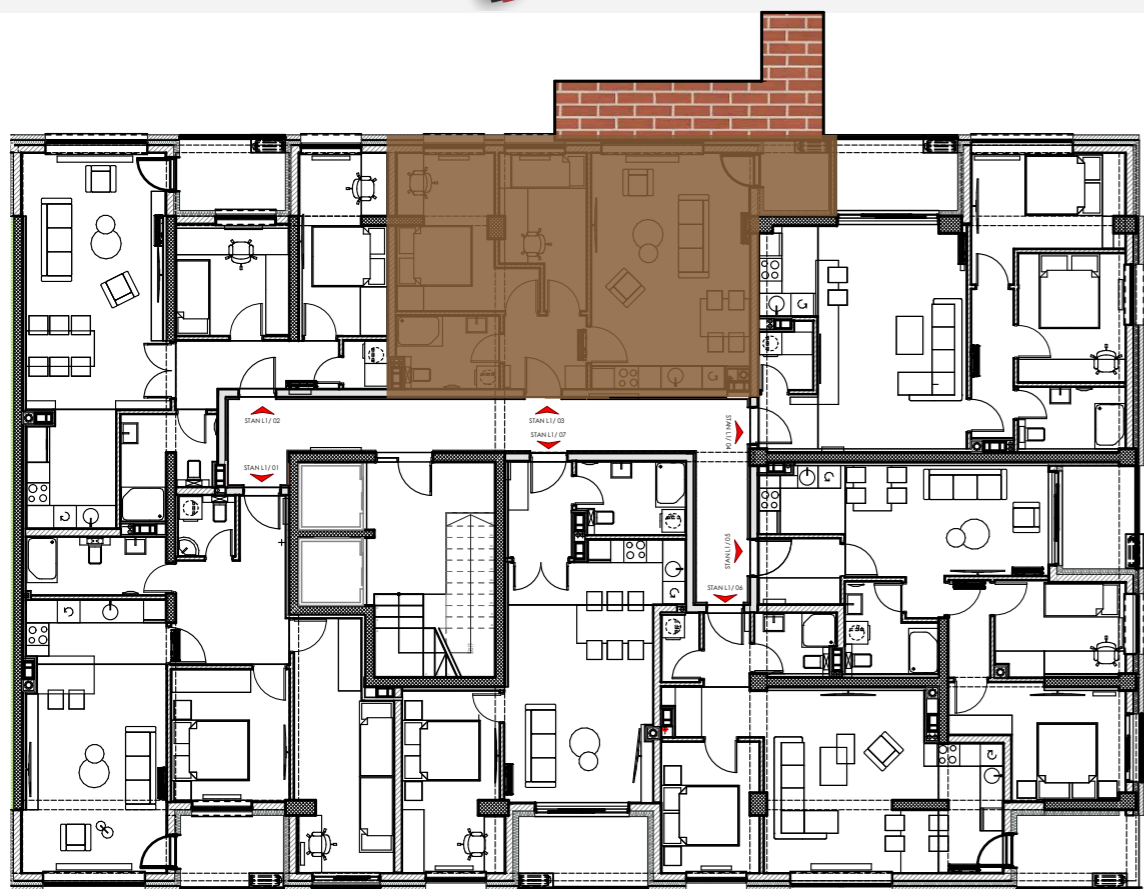

STAN L1/03,10,17,24,31,38,45

1	HODNIK	4,16
2	KUHINJA	3,67
3	DNEVNA SOBA I TRPEZARIJA	21,93
4	LOĐA	2,96
5	KUPATILO	5,04
6	SPAVAĆA SOBA 1	11,70
7	SPAVAĆA SOBA 2	7,96

57,42 m²

Family Nest

POZICIJA STANA U OBJEKTU - Lamela A-L1-