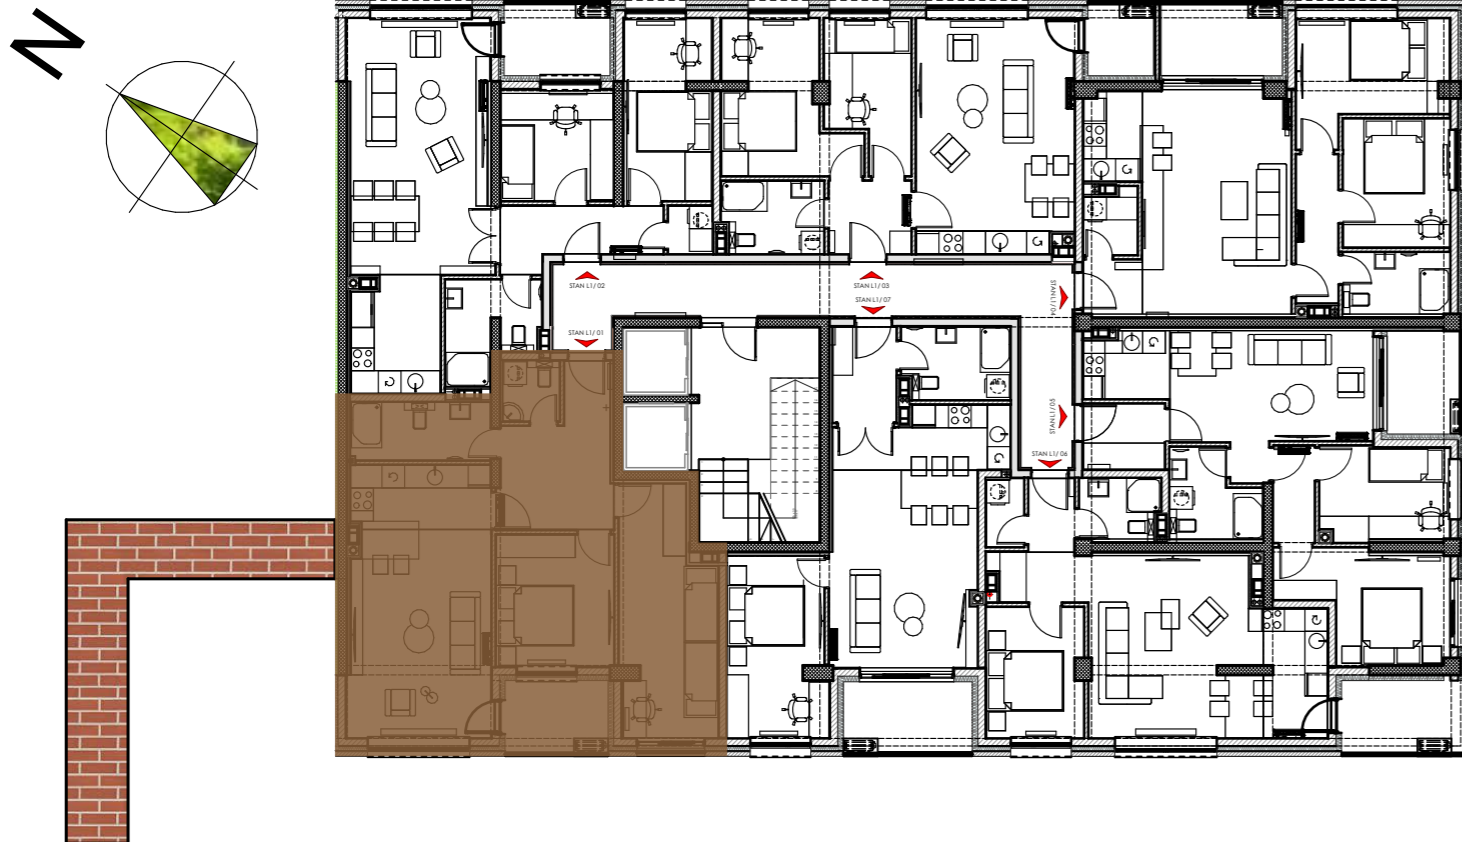

POZICIJA STANA U OBJEKTU

-Lamela A-L1-

75,70 m²

Family Nest

STAN L1/01,08,15,22,29,36,43

1	HODNIK	10,23
2	VEŠERAJ	2,38
3	KUPATILO	5,59
4	KUHINJA	6,23
5	DNEVNA SOBA I TRPEZARIJA	20,32
6	LOĐA	4,85
7	SPAVAČA SOBA 1	10,80
8	SPAVAČA SOBA 2	15,30

75,70 m²

G R A D N J A