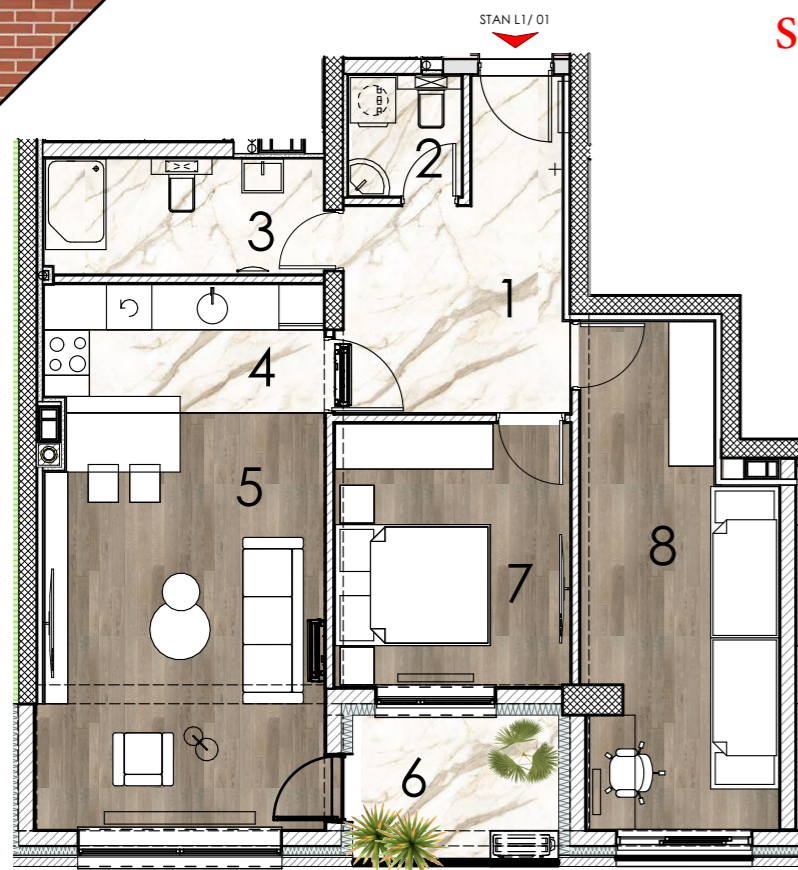

POZICIJA STANA U OBJEKTU

-Lamela A-L1-

75,70 m²

Family Nest

STAN L1/01,08,15,22,29,36,43

1	HODNIK	10,23
2	VEŠERAJ	2,38
3	KUPATILO	5,59
4	KUHINJA	6,23
5	DNEVNA SOBA I TRPEZARIJA	20,32
6	LOĐA	4,85
7	SPAVAČA SOBA 1	10,80
8	SPAVAČA SOBA 2	15,30

75,70 m²

G R A D N J A